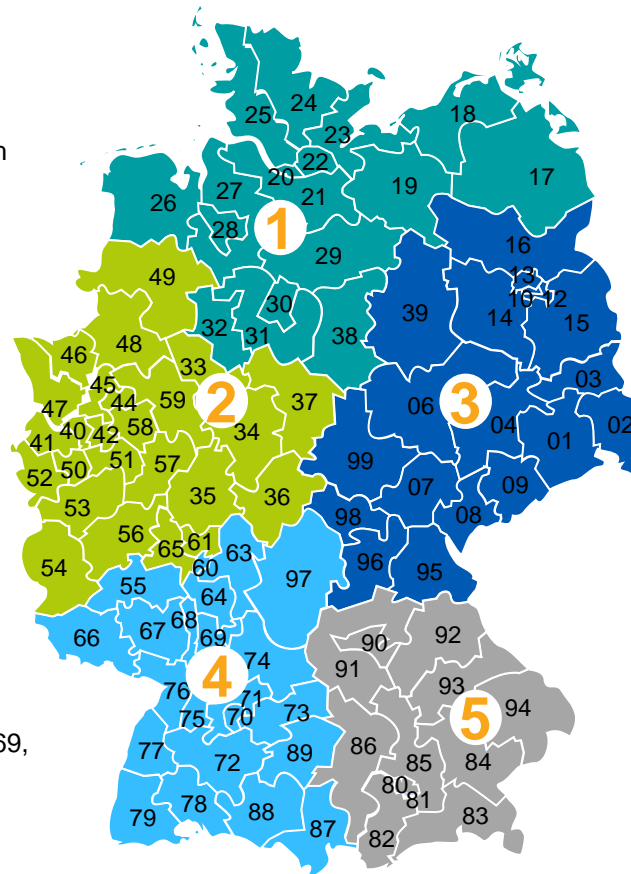

IHRE ANSPRECHPARTNER

Regionale Vertriebsdirektoren DWS – IFA 2023

IHRE ANSPRECHPARTNER

Regionale Vertriebsdirektoren 2023

1 MICHAEL MÜLLER

Mail: michael-i.mueller@dws.com
Mobil: 0172/37 07 852
PLZ-Bereich: 17-32, 38

2 RUDOLF BLEIMLING

Mail: rudolf.bleimling@dws.com
Mobil: 0172/37 26 197
PLZ-Bereich: 33-37, 40-49,
50-54,56-59,61,65

4 THOMAS PILTZ

Mail: thomas.piltz@dws.com
Mobil: 0172/37 26 148
PLZ-Bereich: 55, 60, 63-64, 66-69,
70-79, 87-89, 97

3 AXEL SCHREITER

Mail: axel.schreiter@dws.com
Mobil: 0174/30 45 248
PLZ-Bereich: 01-16,39, 95,96,
98,99

5 THOMAS GAMBERT

Mail: thomas.gambert@dws.com
Mobil: 0151/16 152 135
PLZ-Bereich: 80-86,90-94